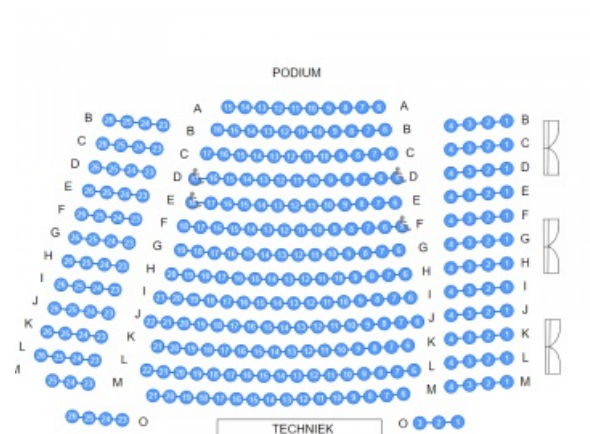

Tips:

- Neem even contact op met de technisch verantwoordelijke om je evenement te bespreken voor je het koor reserveert.
- Je kan bijkomend het café huren wanneer je de genodigden een drankje of receptie wil aanbieden. Opgelet! warme maaltijden zijn niet toegelaten.