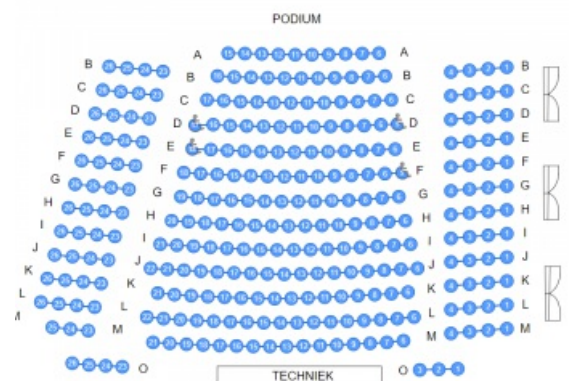

Tips

- Neem even contact op met de technisch verantwoordelijke om je evenement te bespreken voor je het koor reserveert.
- Je kan bijkomend het café huren wanneer je de genodigden een drankje of receptie wil aanbieden. Opgelet! warme maaltijden zijn niet toegelaten.