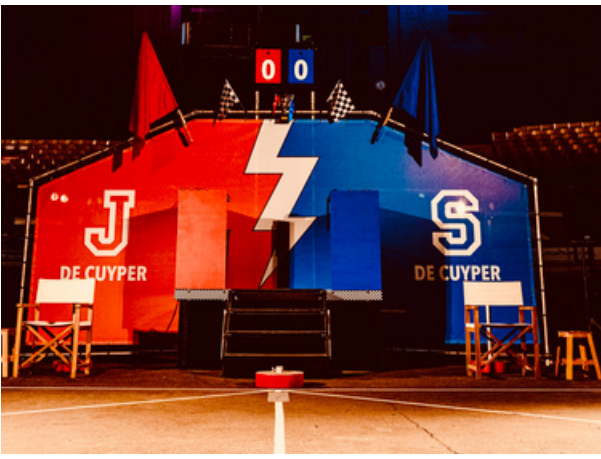

De Cuyper Vs De Cuyper

CM cultuurcentrum
mechelen

Minderbroedersgang 5
2800 Mechelen
015 29 40 00
cultuurcentrum@mechelen.be