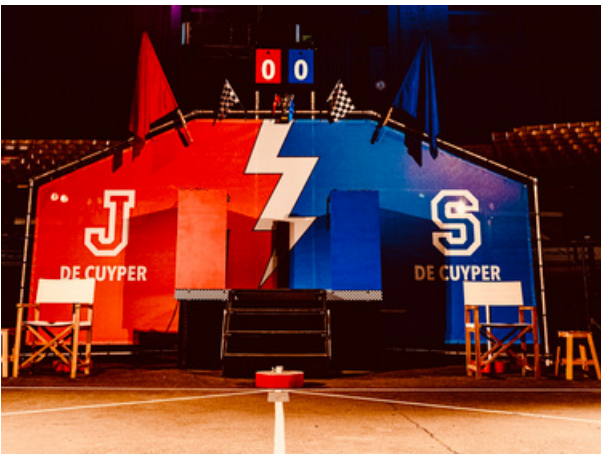

# De Cuyper Vs De Cuyper

**CM** cultuurcentrum  
mechelen

Minderbroedersgang 5  
2800 Mechelen  
015 29 40 00  
[cultuurcentrum@mechelen.be](mailto:cultuurcentrum@mechelen.be)