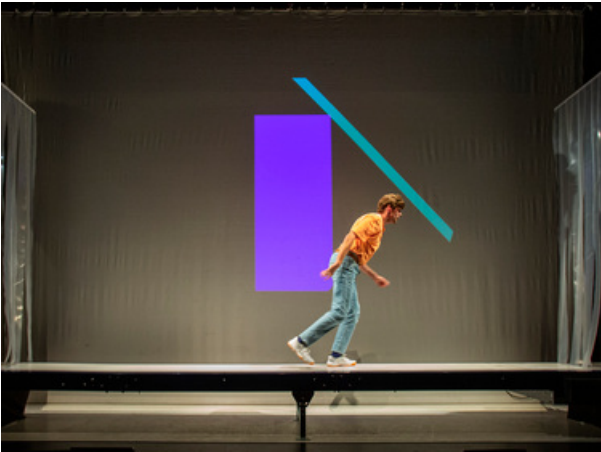

Bambiraptor

Minderbroedersgang 5
2800 Mechelen
015 29 40 00
cultuurcentrum@mechelen.be