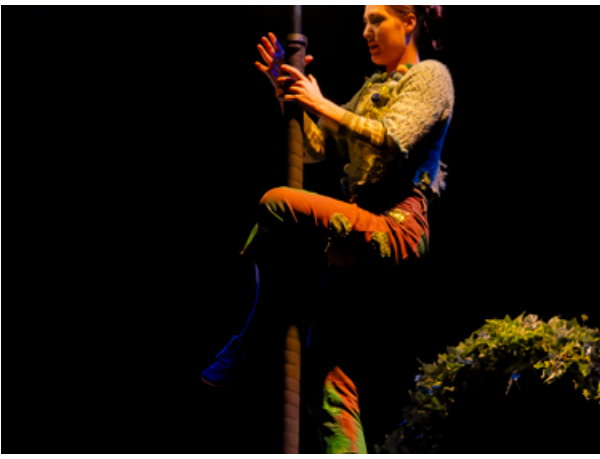

Mos - Sprookjes Enzo

CM cultuurcentrum
mechelen

Minderbroedersgang 5
2800 Mechelen
015 29 40 00
cultuurcentrum@mechelen.be