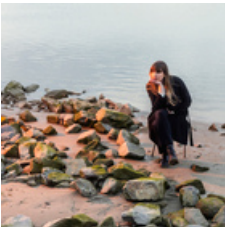

(c) Rene Mayer Cohen

• **BRAND! – AKI + MEROPE feat. SHAHZAD ISMAILY**

do 28/11/2024 om 20:00

• **Lara Chedraoui & Floris De Decker**

vr 6/12/2024 om 20:15