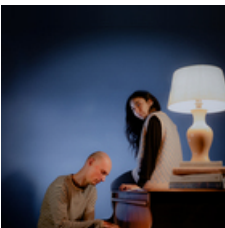

• **BRAND! – AKI + MEROPE feat. SHAHZAD ISMAILY**

do 28/11/2024 om 20:00