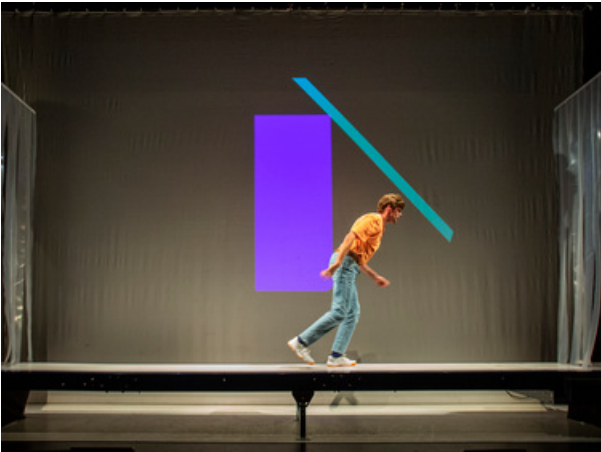

# Bambiraptor

Minderbroedersgang 5  
2800 Mechelen  
015 29 40 00  
[cultuurcentrum@mechelen.be](mailto:cultuurcentrum@mechelen.be)