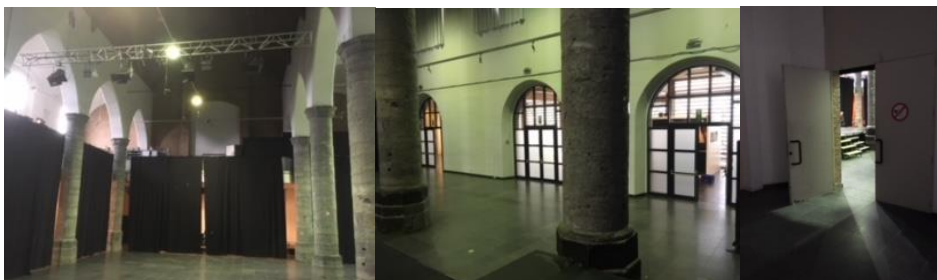

Technische specificatie

100 Tafels 70x140

300 stoelen

32 Podiumelementen 2x1 (hoogte: 20/40:60/80/100

Fronttruss (2 takels) lengte 10m hoogte tot 13m max 250kg

Tegentruss 2x alp liften lengte 10m hoogte 6m max 500kg

Electrische voorziening

63A 3x400v (achter podium)

Licht

Algemene zaal verlichting

railverlichting

5 pc 2kw met flappen +filter houder (in fronttruss)

2x 4-bar 8 parren cp62 met filterhouder (in tegentruss)

Dimmer 24 x3 kw + 2x 16a vaste spanning

Geluid

2x top yamaha DSR112

2x sub yamaha DSR 118

Multikabel 12/4/2

Geluidstafel 12 kanaals yamaha MG12U

Micro's 4x sm58 4x sm57