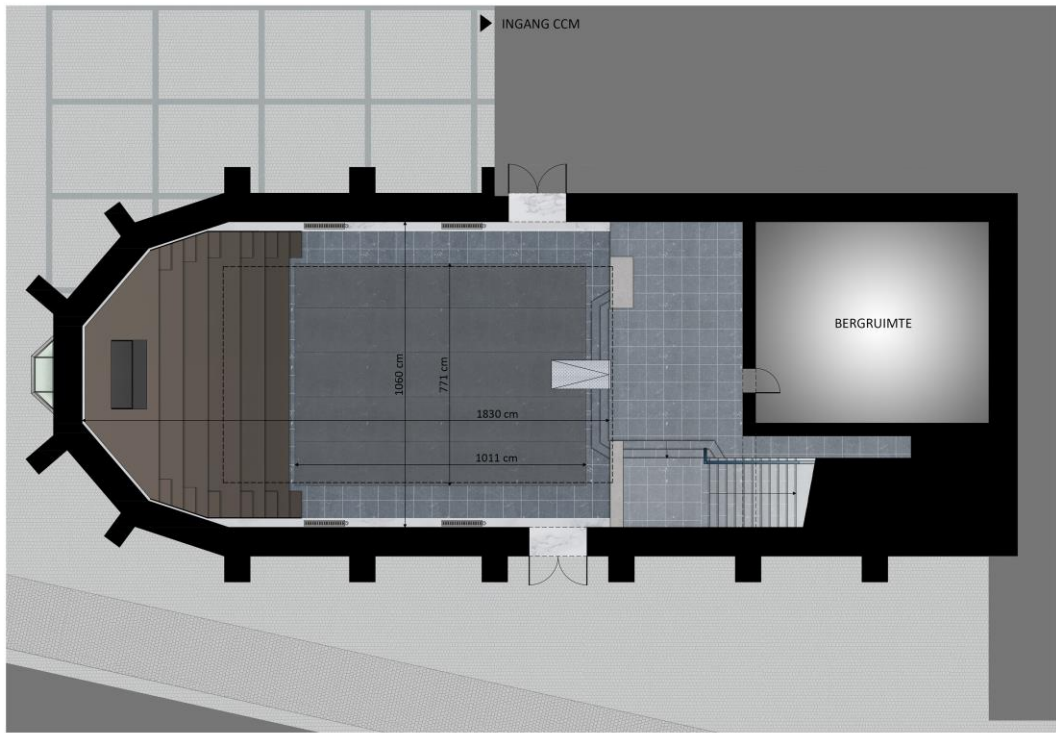

- Scherm 16x9 (211x366) fastfold deluxe datex projecta (back++front)
- scherm 3 x 4 fastfold (back +front)
- Scherm 4 x 6 (back +front)

Videomengtafel Roland V1-HD

Shutter

Kabel

- vga kabel: 2x 5m; 1x10m; 2x2m + actieve overgang utp
- Hdmi kabel 2x 20m + actieve overgang utp
- BNC kabel: 2 x haspel