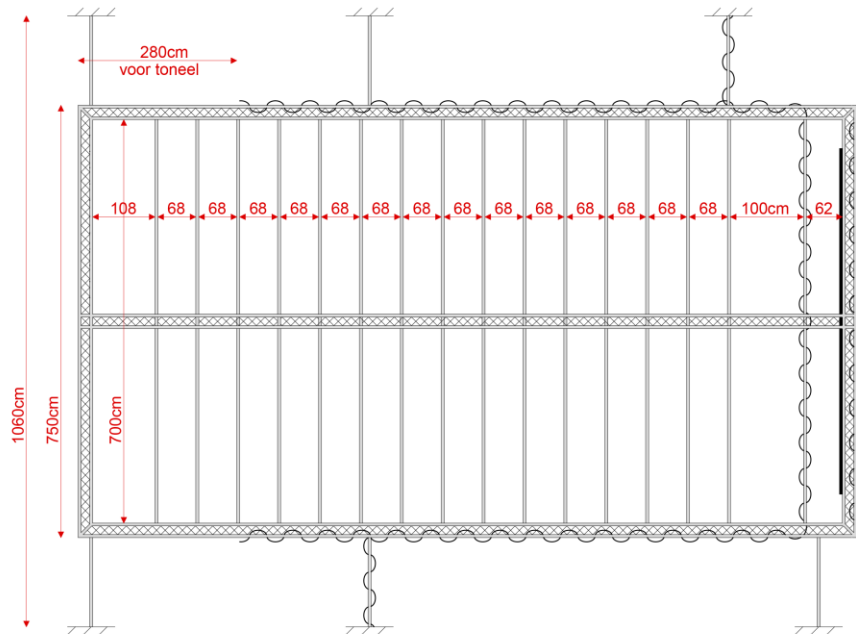

- Scherm 16x9 (211x366) fastfold deluxe datex projecta (back++front)
- scherm 3 x 4 fastfold (back +front)
- Scherm 4 x 6 (back +front)

Videomengtafel Roland V1-HD

Shutter

Kabel

- vga kabel: 2x 5m; 1x10m; 2x2m + actieve overgang utp
- Hdmi kabel 2x 20m + actieve overgang utp
- BNC kabel: 2 x haspel

Snede AA'

▽ Hoogte constructie = 5,2m | hoogte doeken = 5m ⊕ Dikte truss = 5cm