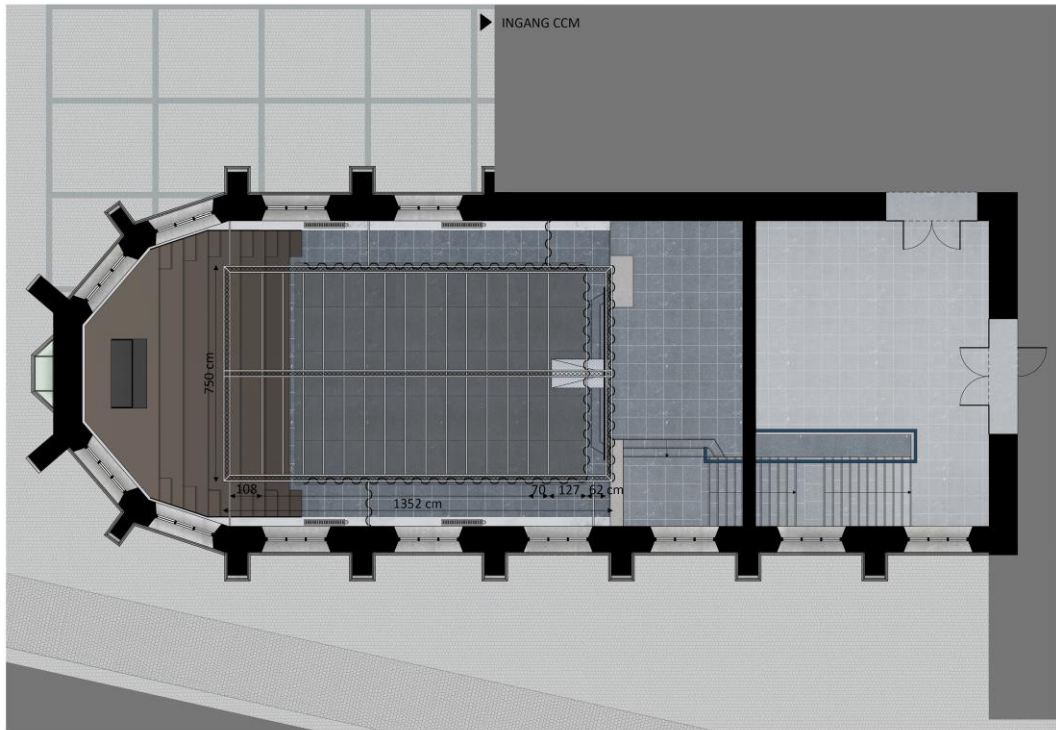

- Scherm 16x9 (211x366) fastfold deluxe datex projecta (back++front)
- scherm 3 x 4 fastfold (back +front)
- Scherm 4 x 6 (back +front)

Videomengtafel Roland V1-HD

Shutter

Kabel

- vga kabel: 2x 5m; 1x10m; 2x2m + actieve overgang utp
- Hdmi kabel 2x 20m + actieve overgang utp
- BNC kabel: 2 x haspel