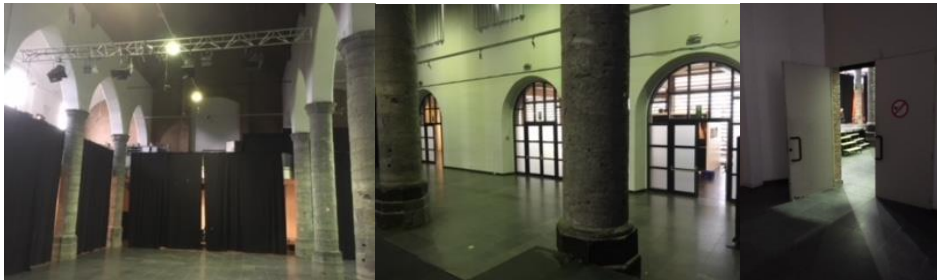

32 Podiumelementen 2x1 (hoogte: 20/40/60/80/100

3x truss (2 takels) lengte 10m hoogte tot 9m max 250kg

Electrische voorziening

63A 3x400v (achter podium)

Licht

Algemene zaal verlichting

railverlichting

5 pc 2kw met flappen +filter houder (in frontruss)

Zaalplan

Deuropening witte deur: 2,4 (hoogte) x 1,9 (breed)

Blauwe deur (2,2 hoogte) x 1,6 (breed)

Lengte zaal 26,6m (onder balkon 5m (hoog 4,2))

Breedte zaal 19,3 (1,7m - 10,4m - 5m)

3x 10m vierkant truss (30x30) max gewicht 180kg