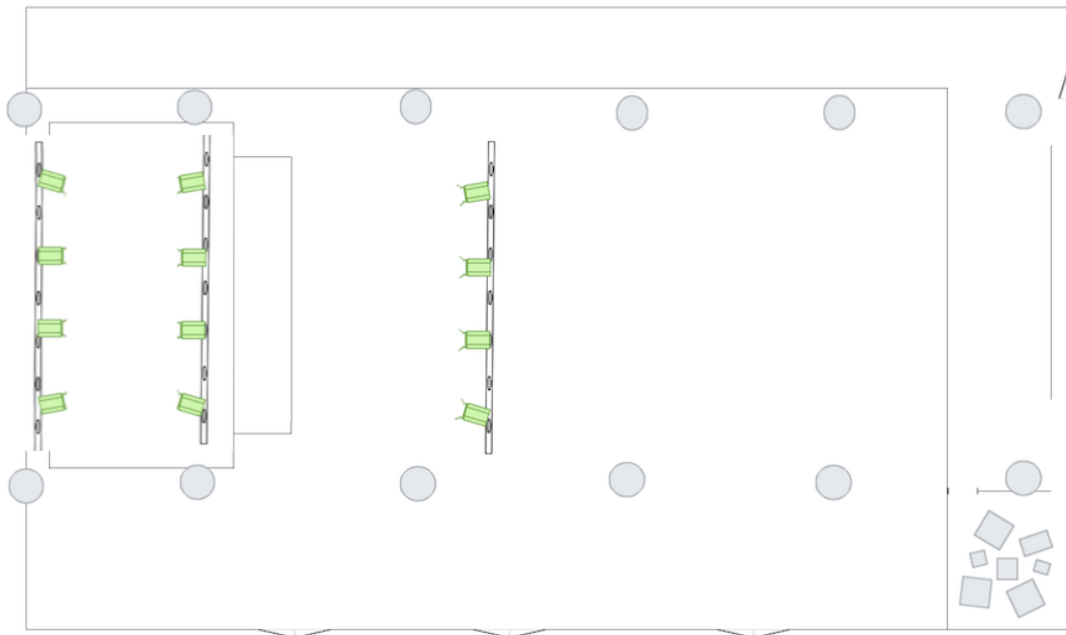

32 Podiumelementen 2x1 (hoogte: 20/40/60/80/100

3x truss (2 takels) lengte 10m hoogte tot 9m max 250kg

Electrische voorziening

63A 3x400v (achter podium)

Licht

Algemene zaal verlichting

railverlichting

5 pc 2kw met flappen +filter houder (in frontruss)

Zaalplan

Deuropening witte deur: 2,4 (hoogte) x 1,9 (breed)

Blauwe deur (2,2 hoogte) x 1,6 (breed)

Lengte zaal 26,6m (onder balkon 5m (hoog 4,2))

Breedte zaal 19,3 (1,7m - 10,4m - 5m)

3x 10m vierkant truss (30x30) max gewicht 180kg